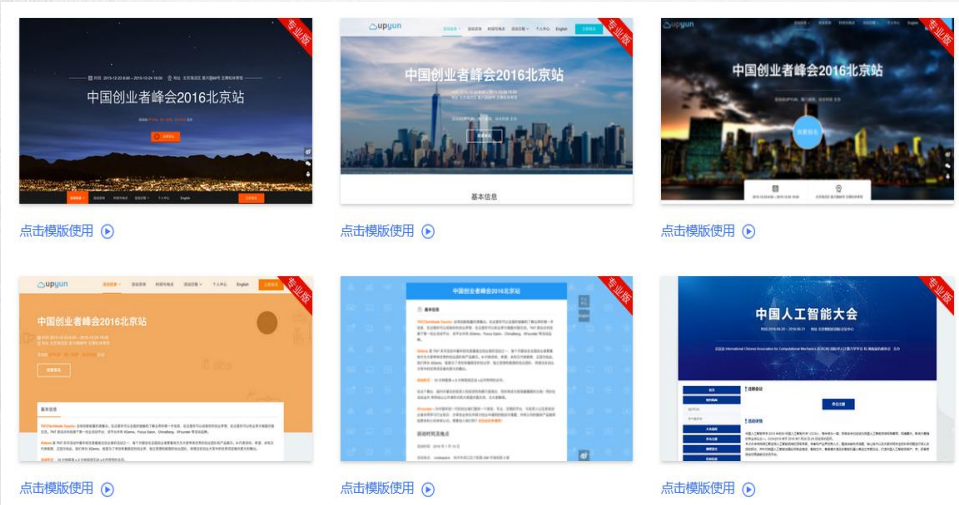

技术答疑

► 多种模板，点击一键使用

百格活动为用户提供多种专业的网页模板和手机模板，用户可以自由搭配主题颜色和布局网站框架，内容模块可自由编辑和自定义添加，无需懂代码，便快速可搭建出一个专业的活动网站。

网站搭建

参赛注册

邮件定制

参赛日报

技术答疑